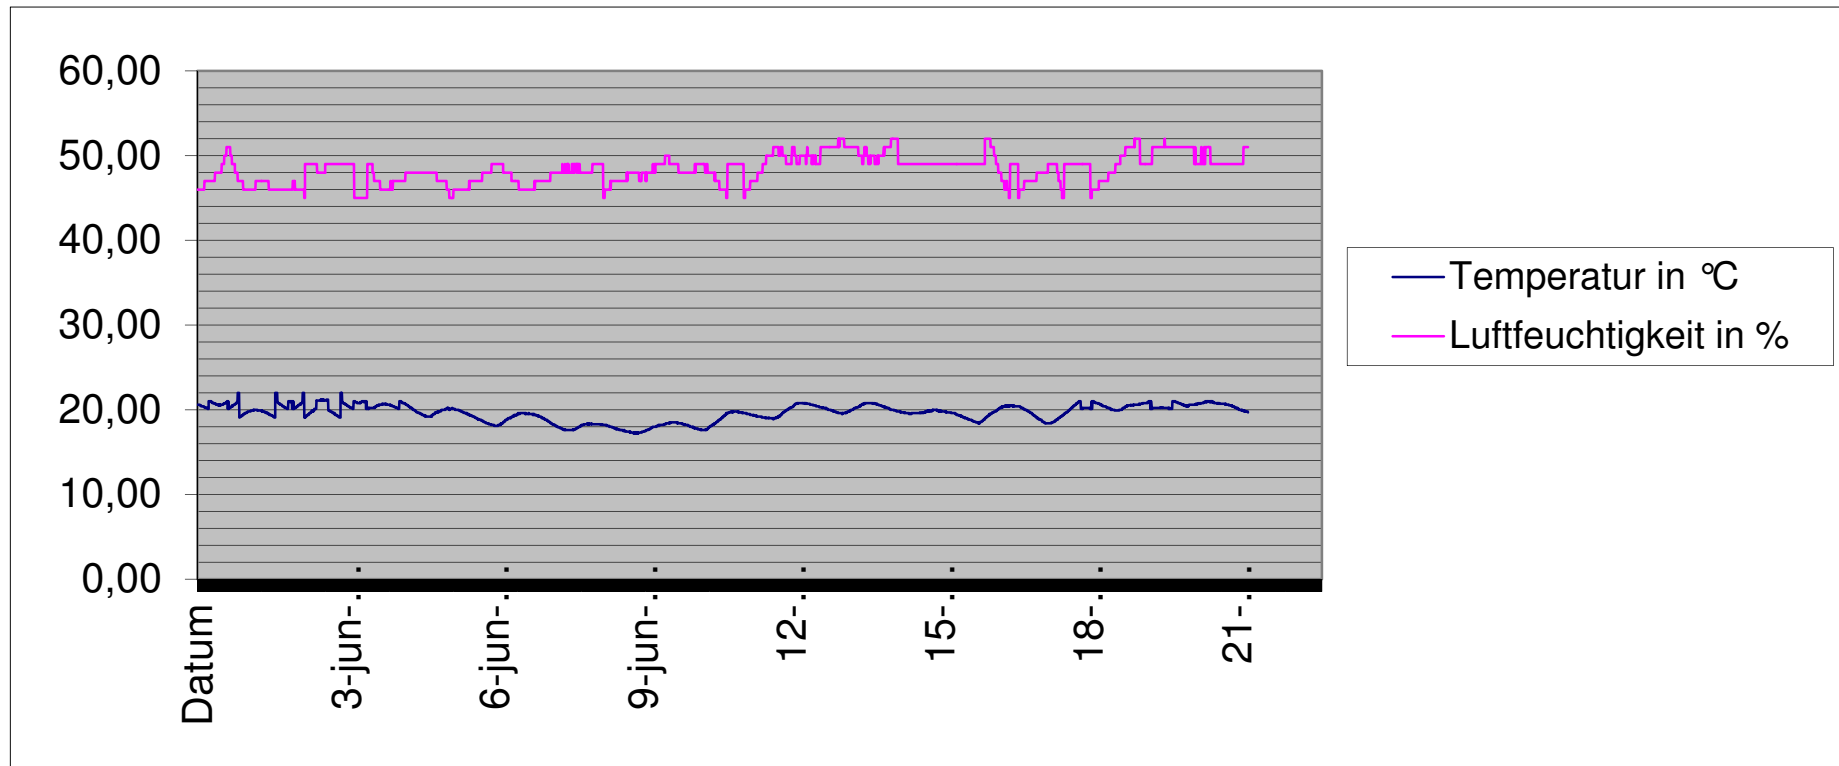

Archiefdepot Echt

Temp min	18,10
Temp max	22,00
LV min	45
LV max	52